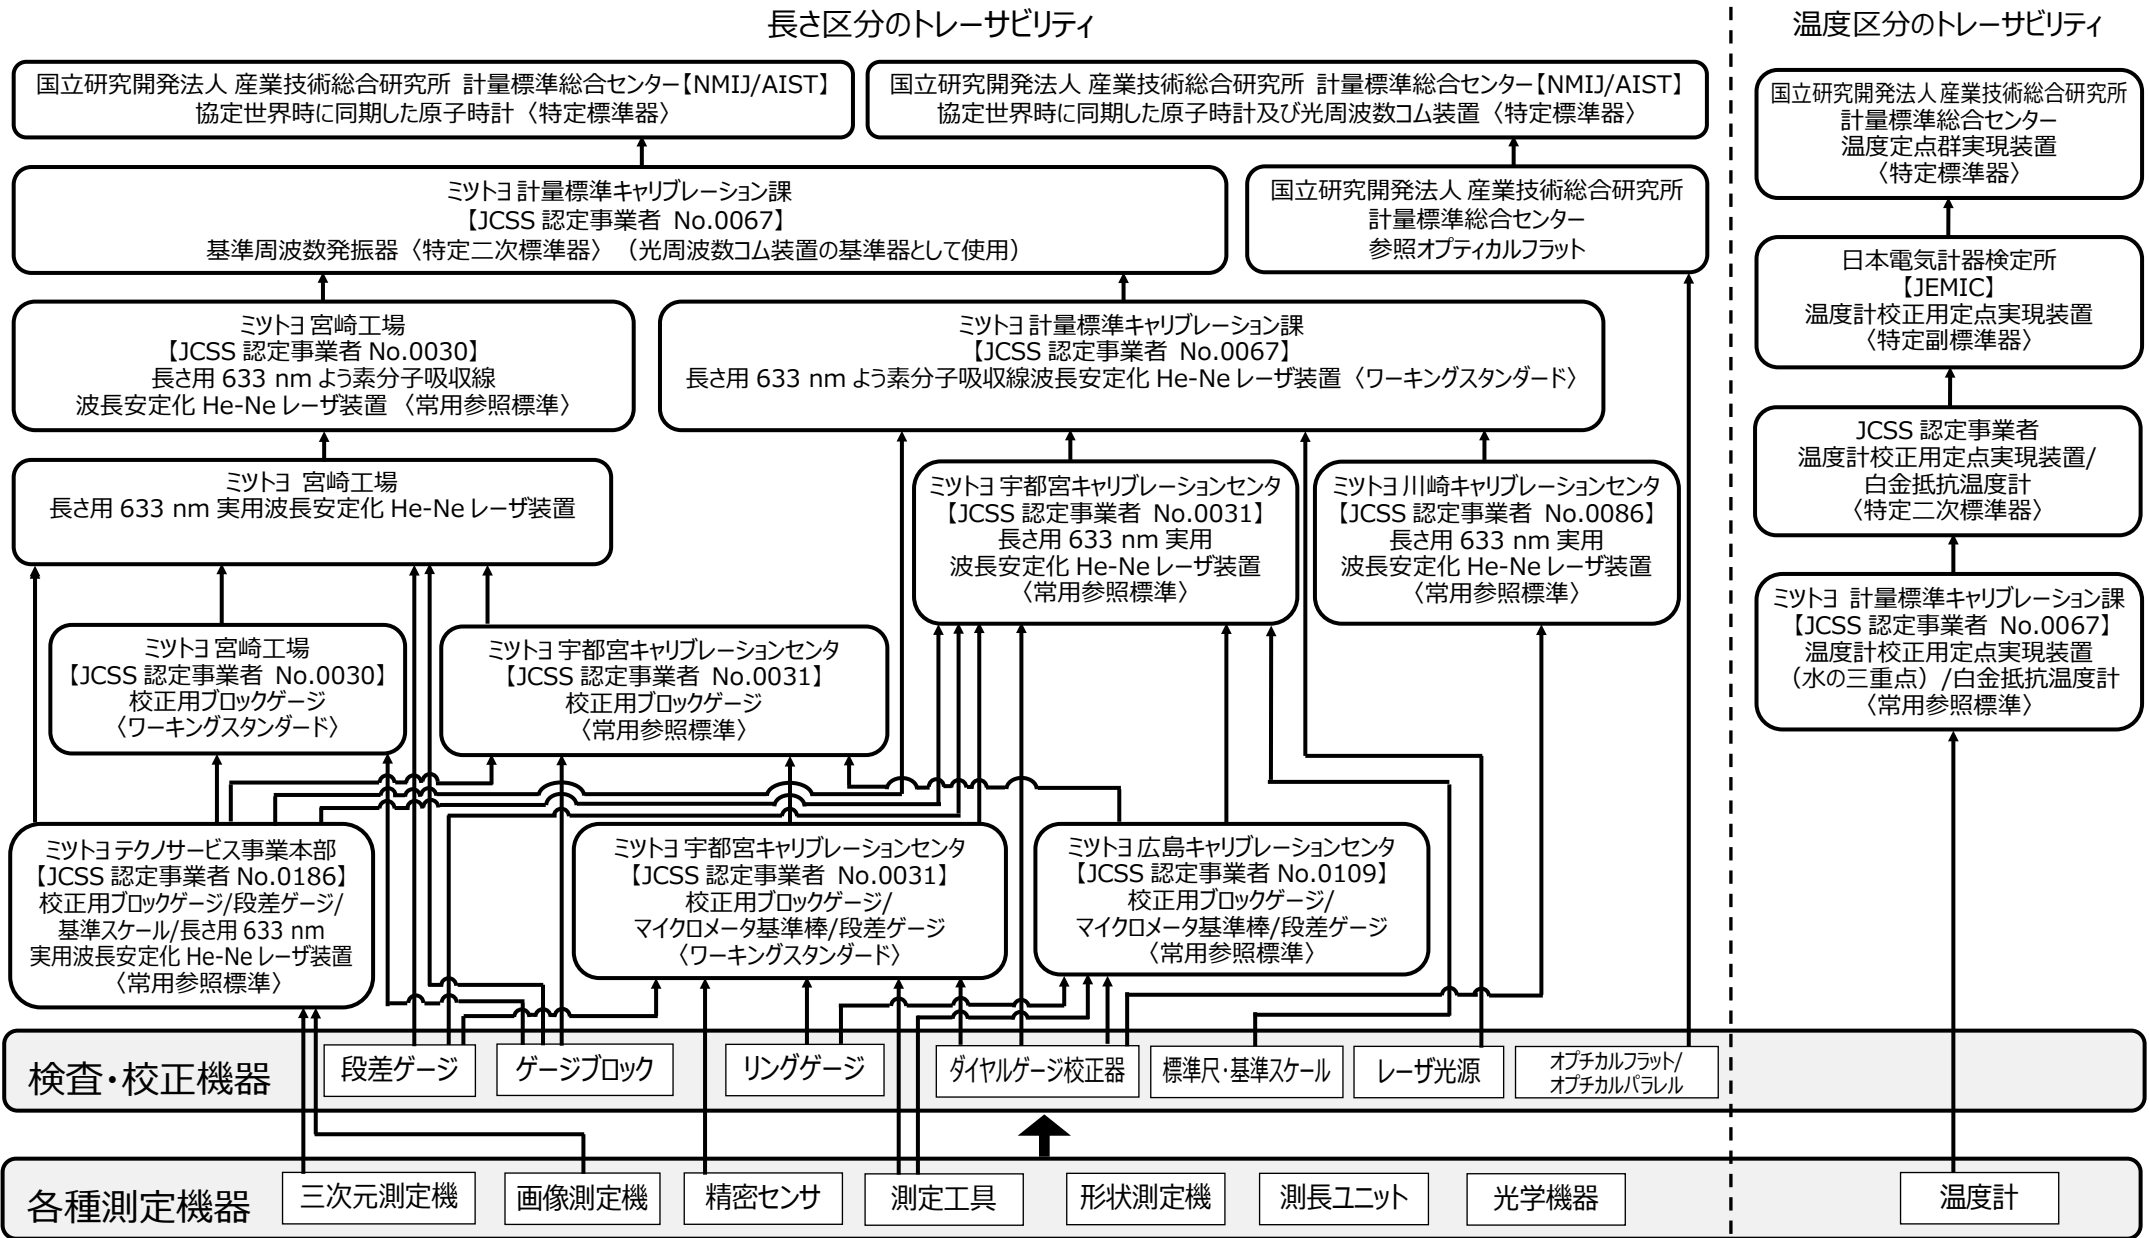

# ミットヨ商品のトレーサビリティ体系 - 全体概要 -

◆ この体系図はミットヨ製品の一部について、トレーサビリティの概略を示したものであり、個々の製品の詳細な体系図については、個別に発行しています。

## 試験・計測機器類のトレーサビリティ

◆ この体系図はミットヨ製品の一部について、トレーサビリティの概略を示したものであり、個々の製品の詳細な体系図については、個別に発行しています。