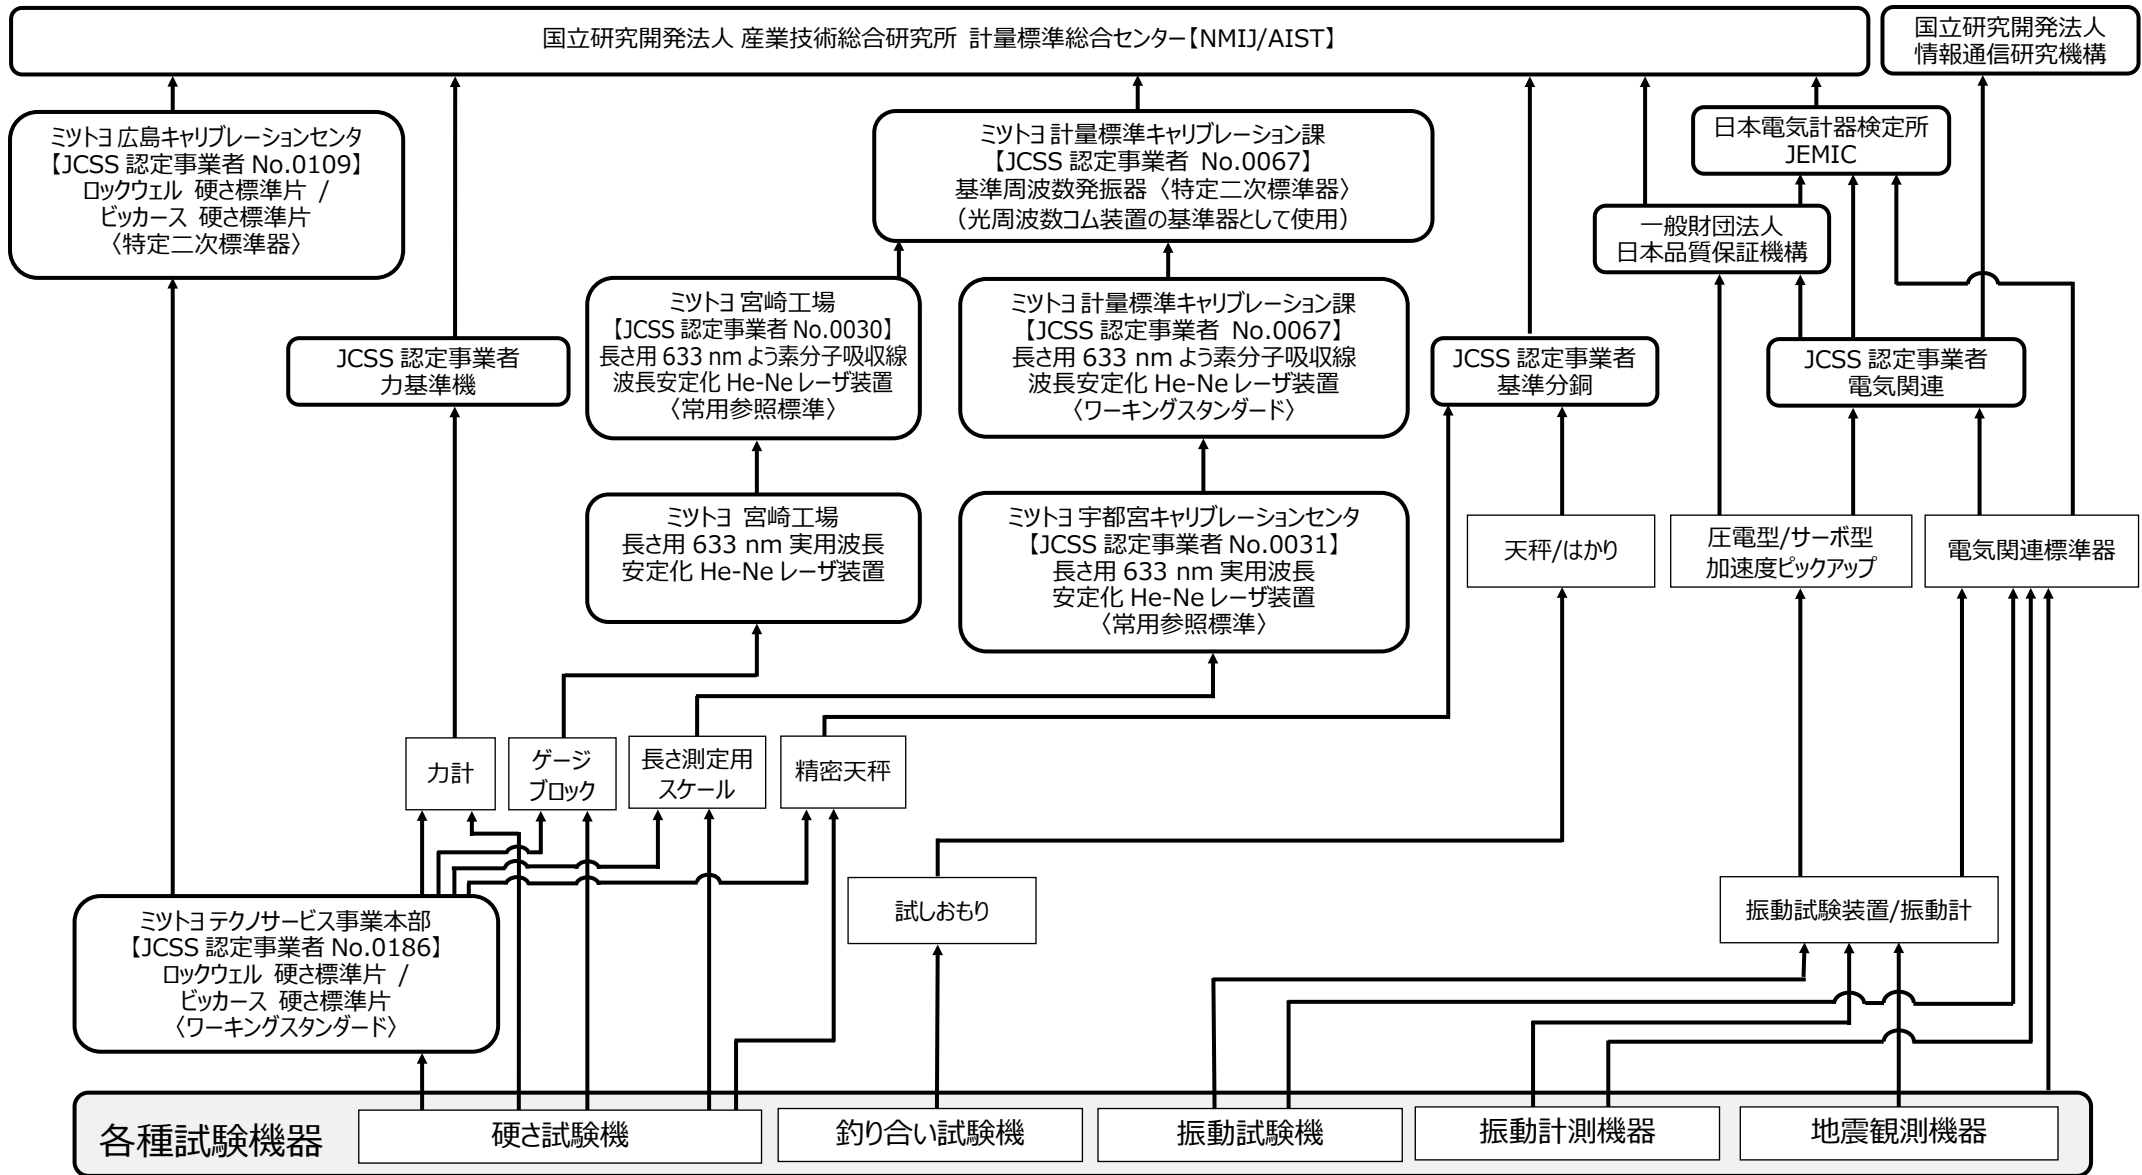

# ミットヨ商品のトレーサビリティ体系 - 全体概要 -

◆ この体系図はミットヨ製品の一部について、トレーサビリティの概略を示したものであり、個々の製品の詳細な体系図については、個別に発行しています。

## 試験・計測機器類のトレーサビリティ

◆ この体系図はミットヨ製品の一部について、トレーサビリティの概略を示したものであり、個々の製品の詳細な体系図については、個別に発行しています。