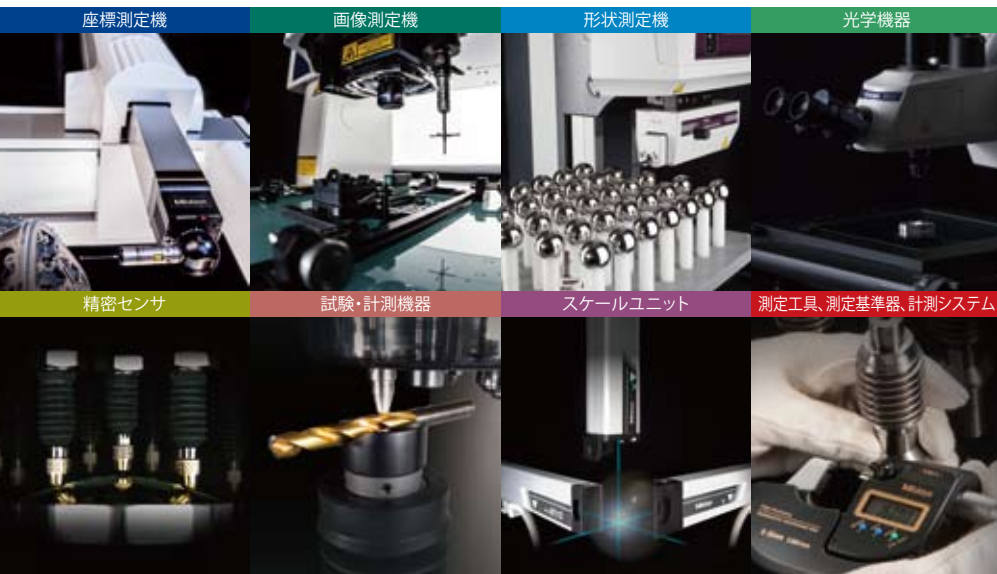

仙台営業所	仙台市若林区卸町東1-7-30 郡山駐在所 電話(024)931-4331	〒984-0002	電話(022)231-6881	ファクス(022)231-6884
宇都宮営業所	宇都宮市平松本町796-1 つくば駐在所 電話(029)839-9139	〒321-0932	電話(028)660-6240	ファクス(028)660-6248
伊勢崎営業所	伊勢崎市宮子町3463-13 さいたま駐在所 電話(048)667-1431	〒372-0801	電話(0270)21-5471	ファクス(0270)21-5613
川崎営業所	川崎市高津区坂戸1-20-1 東京駐在所 電話(03)3452-0481	〒213-8533	電話(044)813-1611	ファクス(044)813-1610
厚木営業所	厚木市岡田1-7-1 ウェルドミールSUUKI 105 八王子駐在所 電話(046)620-5380	〒243-0021	電話(046)226-1020	ファクス(046)229-5450
諏訪営業所	諏訪市中洲582-2 上田駐在所 電話(0268)26-4531	〒392-0015	電話(0266)53-6414	ファクス(0266)58-1830
浜松営業所	浜松市東区和田町587-1	〒435-0016	電話(053)464-1451	ファクス(053)464-1683
安城営業所	安城市住吉町5-19-5	〒446-0072	電話(0566)98-7070	ファクス(0566)98-6761
名古屋営業所	名古屋市中区鶴舞4-14-26	〒466-0064	電話(052)741-0382	ファクス(052)733-0921
金沢営業所	金沢市桜田町1-26 ドマーニ桜田	〒920-0057	電話(076)222-1160	ファクス(076)222-1161
大阪営業所	大阪市住之江区南港北1-4-34 神戸駐在所 電話(078)924-4560	〒559-0034	電話(06)6613-8801	ファクス(06)6613-8817
京滋営業所	草津市大馬路2-13-27 辻第3ビル1F	〒525-0032	電話(077)569-4171	ファクス(077)569-4172
岡山営業所	岡山市北区田中134-107	〒700-0951	電話(086)242-5625	ファクス(086)242-5653
広島営業所	広島市八本松東2-15-20	〒739-0142	電話(082)427-1161	ファクス(082)427-1163
福岡営業所	福岡市博多区博多駅南4-16-37	〒812-0016	電話(092)411-2911	ファクス(092)473-1470
センシング営業部	川崎市高津区坂戸1-20-1	〒213-8533	電話(044)813-8236	ファクス(044)822-8140

お求めは当店で—

弊社商品は外国為替及び外国貿易法に基づき、日本政府の輸出許可の取得を必要とする場合があります。製品の輸出や技術情報を非居住者に提供する場合は最寄りの営業所へご相談ください。

- ●仕様、価格、デザイン(外観)ならびにサービス内容などは、予告なしに変更することがあります。あらかじめご了承ください。
- ●本カタログに掲載されている価格、仕様は2019年1月現在のものです。

M³ Solution Center…商品の実演を通して最新の計測技術をご提案しています。事前に弊社営業所にご連絡ください。
UTSUNOMIYA 宇都宮市下栗町 2200 〒321-0923 電話 (028) 660-6240 ファクス (028) 660-6248
TOKYO 川崎市高津区坂戸 1-20-1 〒213-8533 電話 (044) 813-1611 ファクス (044) 813-1610
SUWA 諏訪市中洲 582-2 〒392-0015 電話 (0266) 53-6414 ファクス (0266) 58-1830
ANJO 安城市住吉町 5-19-5 〒446-0072 電話 (0566) 98-7070 ファクス (0566) 98-6761
OSAKA 大阪市住之江区南港北 1-4-34 〒559-0034 電話 (06) 6613-8801 ファクス (06) 6613-8817
HIROSHIMA 呉市広古新聞 6-8-20 〒737-0112 電話 (082) 427-1161 ファクス (082) 427-1163
FUKUOKA 福岡市博多区博多駅南 4-16-37 〒812-0016 電話 (092) 411-2911 ファクス (092) 473-1470

計測技術者養成機関…各種のコースが開催されています。詳細は弊社営業所にご連絡ください。
ミットヨ計測学院 川崎市高津区坂戸1-20-1 〒213-8533 電話 (044) 822-4124 ファクス (044) 822-4000

カスタマーサポートセンター…商品に関する各種のお問合せ、ご相談をお受けしています。
電話 (050) 3786-3214 ファクス (044) 813-1691

最寄りの営業所をご確認いただけます。

<http://www.mitutoyo.co.jp/corporate/network/domestic/list.html#sale>

Mitutoyo

〒213-8533 川崎市高津区坂戸 1-20-1
<http://www.mitutoyo.co.jp>