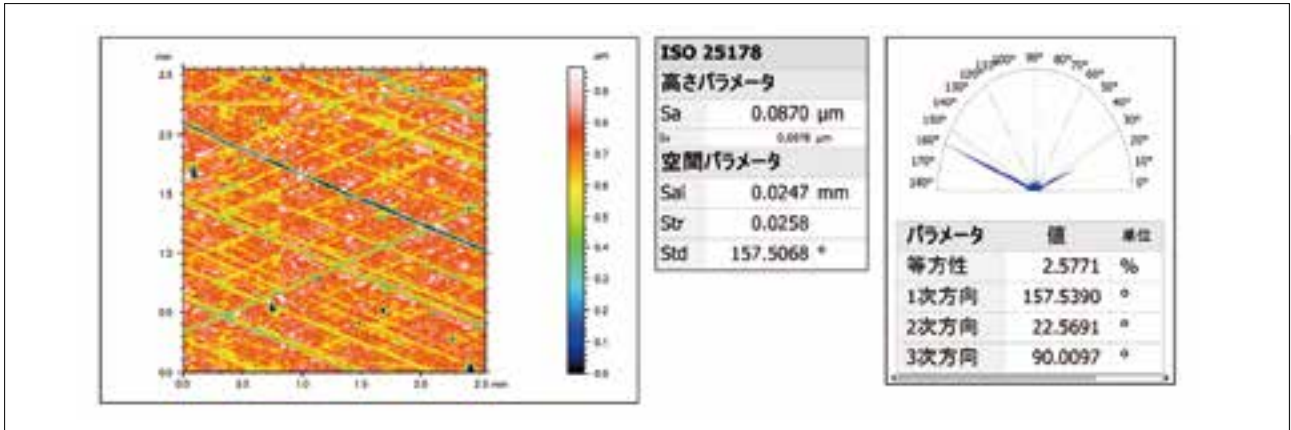

※測定機仕様は別途お打合せになります。

● 3Dビュー

● 粒子解析

● 表面のテクスチャの方向

● 谷の体積

● 溝

● 切断面

検査成績書作成機能

最新の ISO 25178 3D 表面性状パラメータ規格に対応し、解析結果を自由にレイアウトした、グラフィカルなレポートを簡単に作成できます。

ISO 25178の3D 表面性状パラメータ規格に対応

ISO 25178		
高さパラメータ		
Sq		表面の二乗平均高さ
Ssk		表面のスキューネス
Sku		表面のクルトシス
Sp		表面の最大山高さ
Sv		表面の最大谷深さ
Sz		表面の最大高さ
Sa		表面の算術平均高さ
機能パラメータ		
Smr		表面の材料比
Smc		表面の逆材料比

MCubeMap の構成内容

解析メニュー	エディション			
	Ultimate	Extend	Standard	Lite
疑似カラービュー	○	○	○	○
3Dビュー	○	○	○	○
断面曲線	○	○	○	○
距離の測定	○	○	○	○
粒子解析(島)	○	×	×	×
溝	○	○	○	×
谷の体積	○	○	○	○
表面のテクスチャの方向	○	○	○	×
平均パワースペクトル密度	○	○	×	×
負荷曲線	○	○	○	○
切断面	○	○	○	○