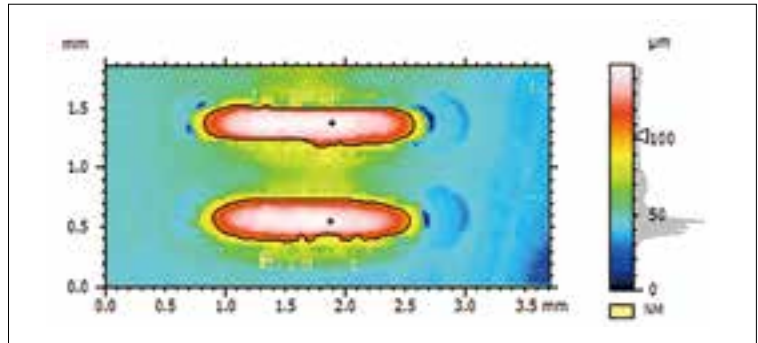

3D表面性状解析ソフトウェア MCubeMap

形状測定機

3D表面性状解析ソフトウェア MCubeMap

MCubeMapは、表面粗さ測定機、画像測定機向けの3D表面性状解析ソフトウェアです。
多彩なグラフィック技術により、解析したデータを鮮明にイメージ化します。

豊富なデータ操作と解析機能

レベルング、非測定点処理、形状除去、負荷曲線、ピーク分布、ツイスト解析※、フラクタル解析、穴部/突起部の体積、表面性状の方向などを解析できます。

※測定機仕様は別途お打合せになります。

● 3Dビュー

● 粒子解析

● 表面のテクスチャの方向

● 谷の体積

● 溝

● 切断面

検査成績書作成機能

最新の ISO 25178 3D 表面性状パラメータ規格に対応し、解析結果を自由にレイアウトした、グラフィカルなレポートを簡単に作成できます。

ISO 25178の3D 表面性状パラメータ規格に対応

ISO 25178		
高さパラメータ		
Sq		表面の二乗平均高さ
Ssk		表面のスキューネス
Sku		表面のクルトシス
Sp		表面の最大山高さ
Sv		表面の最大谷深さ
Sz		表面の最大高さ
Sa		表面の算術平均高さ
機能パラメータ		
Smr		表面の材料比
Smc		表面の逆材料比

MCubeMap の構成内容

解析メニュー	エディション			
	Ultimate	Extend	Standard	Lite
疑似カラービュー	○	○	○	○
3Dビュー	○	○	○	○
断面曲線	○	○	○	○
距離の測定	○	○	○	○
粒子解析(島)	○	×	×	×
溝	○	○	○	×
谷の体積	○	○	○	○
表面のテクスチャの方向	○	○	○	×
平均パワースペクトル密度	○	○	×	×
負荷曲線	○	○	○	○
切断面	○	○	○	○