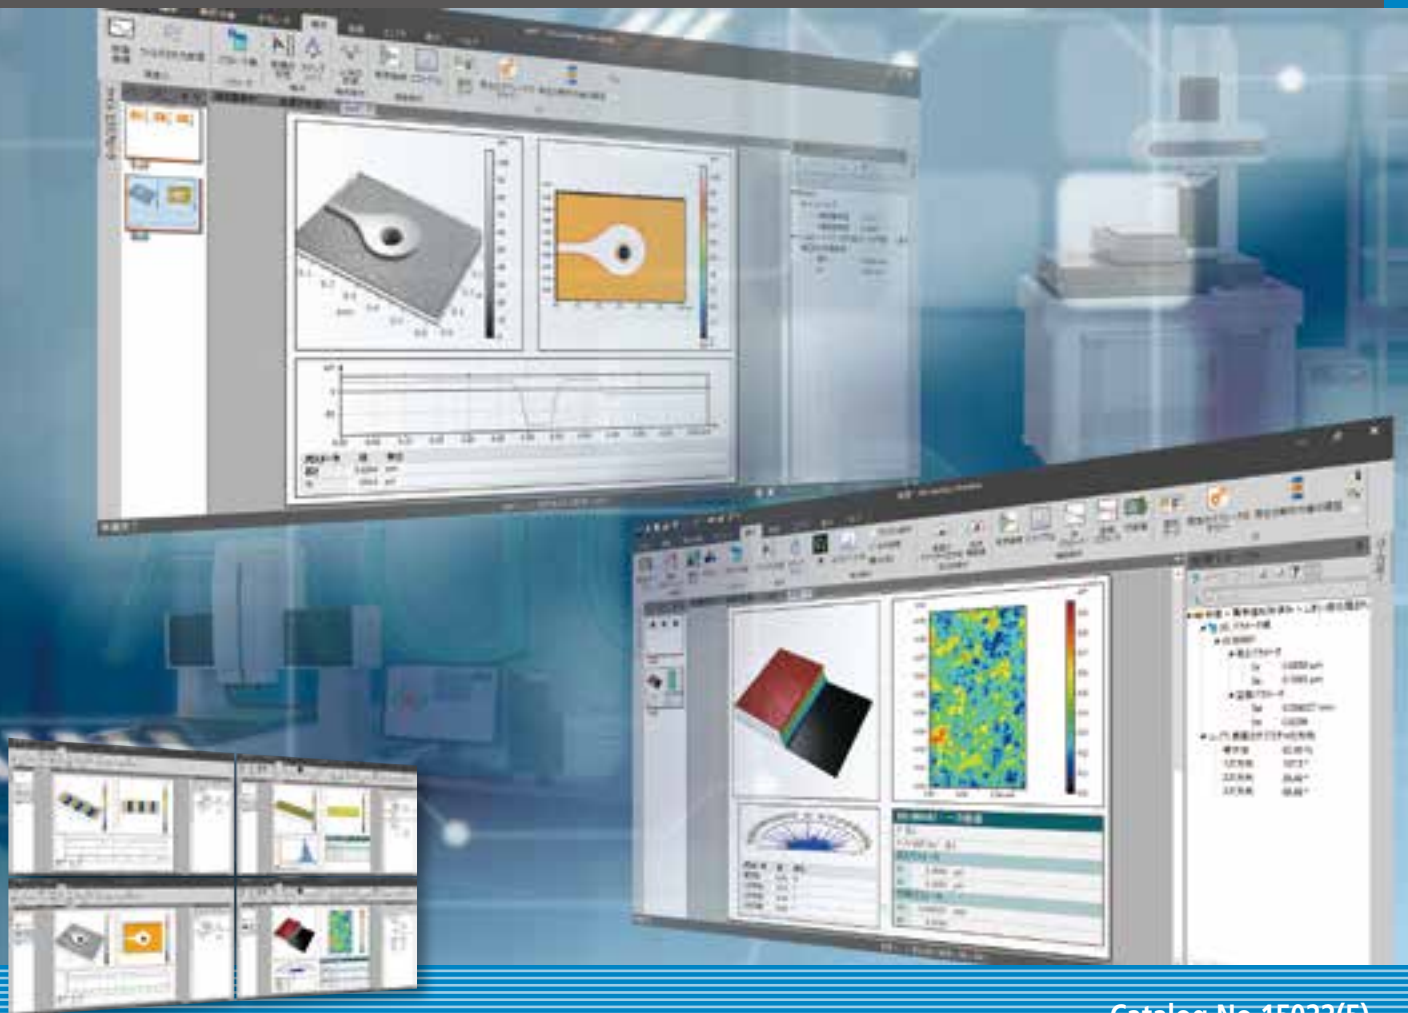

3D表面性状解析ソフトウェア MCubeMap

形状測定機

3D表面性状解析ソフトウェア MCubeMap

MCubeMapは、表面粗さ測定機、画像測定機向けの3D表面性状解析ソフトウェアです。
多彩なグラフィック技術により、解析したデータを鮮明にイメージ化します。

豊富なデータ操作と解析機能

レベルング、非測定点処理、形状除去、負荷曲線、ピーク分布、ツイスト解析※、フラクタル解析、穴部/突起部の体積、表面性状の方向などを解析できます。

※測定機仕様は別途お打合せになります。

● 3Dビュー

● 粒子解析

● 表面のテクスチャの方向

● 谷の体積

● 溝

● 切断面

検査成績書作成機能

最新の ISO 25178 3D 表面性状パラメータ規格に対応し、解析結果を自由にレイアウトした、グラフィカルなレポートを簡単に作成できます。

ISO 25178の3D 表面性状パラメータ規格に対応

ISO 25178		
高さパラメータ		
Sq		表面の二乗平均高さ
Ssk		表面のスキューネス
Sku		表面のクルトシス
Sp		表面の最大山高さ
Sv		表面の最大谷深さ
Sz		表面の最大高さ
Sa		表面の算術平均高さ
機能パラメータ		
Smr		表面の材料比
Smc		表面の逆材料比