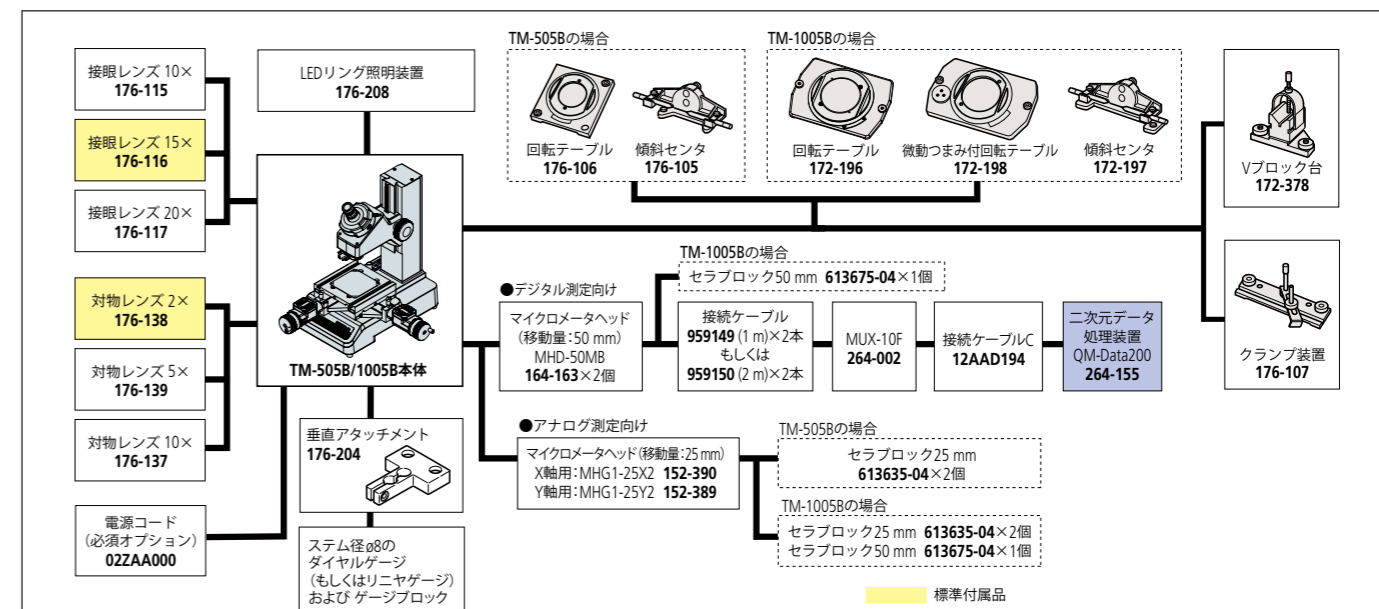

SYSTEM DIAGRAM 構成図

注:寸法測定を行う場合は、マイクロメータヘッドが別途必要になります。また、マイクロメータヘッドの移動量より広い測定範囲が必要な場合は、ゲージブロックが別途必要になります。