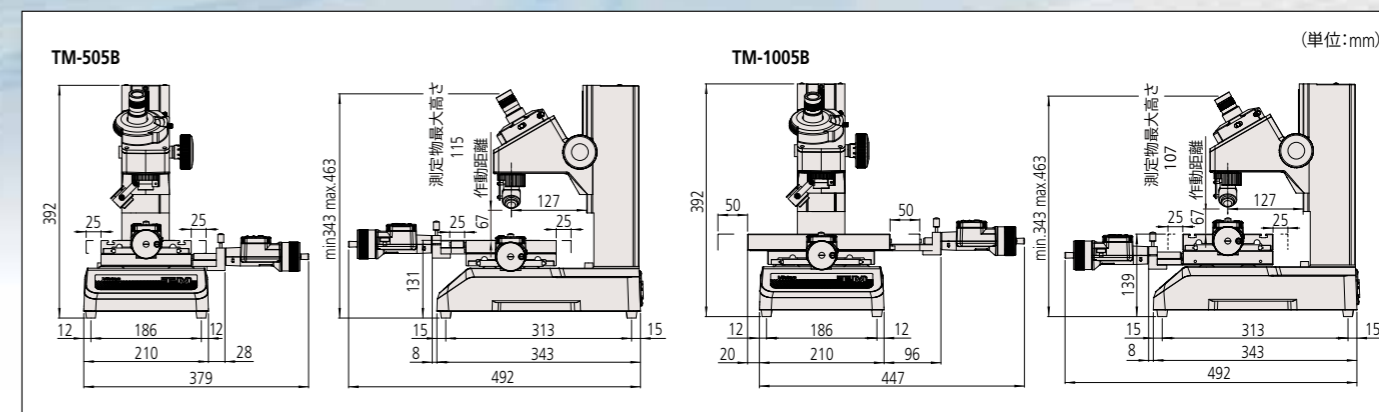

DIMENSIONS 外観寸法図