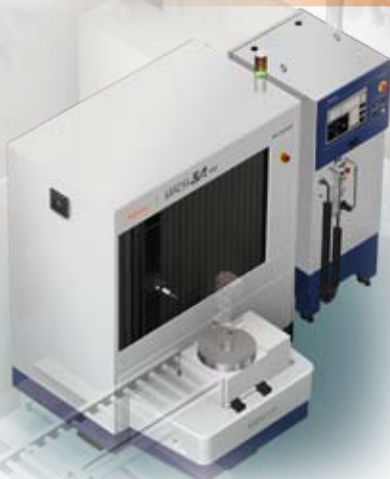

PRECISION IS OUR PROFESSION

『精密測定機器ソリューション紹介』

— ラインサイド、インライン測定 編 —

Mitutoyo

ミットヨは、ラインサイド、インライン 完全無人システムへの挑戦を日々続

生産性 200%の 向上

ミットヨは皆様の生産効率を倍にするために、様々なテクノロジーと組合せた価値を創造します。

測定で
けています。